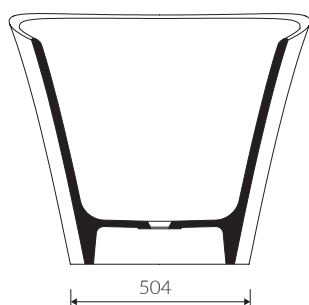

- Bez konieczności ingerencji w podłogę przy zastosowaniu syfonu o wysokości poniżej 98 mm / If the syphon height is less than 98 mm drilling below the floor surface is not required

- Waga / Weight : 130 kg
Waga z wodą / Weight with water : 288 kg

WANNA WOLNOSTOJĄCA FREE-STANDING BATHTUB

Index: P_W_556_02_1575

DŁUGOŚĆ LENGTH	SZEROKOŚĆ WIDTH	WYSOKOŚĆ HEIGHT
1575	850	700

Wymiary podane z tolerancją /
Dimensions specified with tolerance:

długość / length: (+10 -10)
szerokość / width (+5 -5)
wysokość / height (+5 -5)