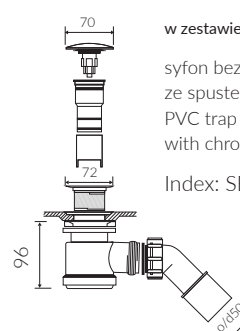

w zestawie / set included

syfon bezprzelewowy PCV
ze spustem „Klik Klak” - chrom
PVC trap set
with chromed waste and „Click Clack” trigger

Index: SBK