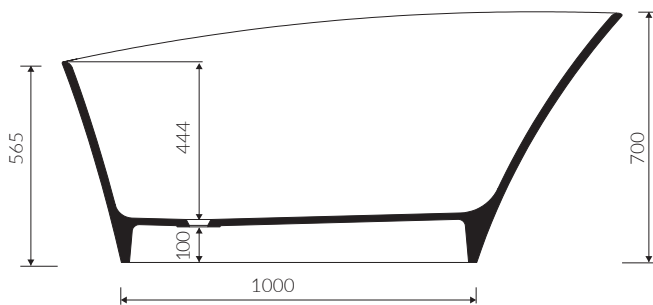

- Bez konieczności ingerencji w podłogę przy zastosowaniu syfonu o wysokości poniżej 98 mm / If the syphon height is less than 98 mm drilling below the floor surface is not required

- Waga / Weight : 130 kg
Waga z wodą / Weight with water : 288 kg

WANNA WOLNOSTOJĄCA FREE-STANDING BATHTUB

Index: P_W_556_02_1575

DŁUGOŚĆ LENGTH	SZEROKOŚĆ WIDTH	WYSOKOŚĆ HEIGHT
1575	850	700

Wymiary podane z tolerancją /
Dimensions specified with tolerance:

długość / length: (+10 -10)
szerokość / width (+5 -5)
wysokość / height (+5 -5)