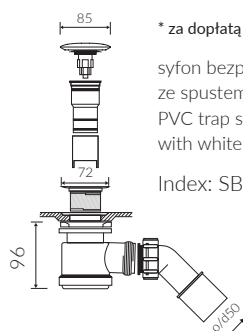

Wymiary podane z tolerancją /
Dimensions specified with tolerance:

długość / length: (+10 -10)
szerokość / width (+5 -5)
wysokość / height (+5 -5)

PRODUKT KOMPATYBILNY Z / PRODUCT COMPATIBLE WITH:

* za dopłatą / additional fees apply

syfon bezprzelewowy PCV
ze spustem „Klik Klak” - biały
PVC trap set
with white waste and „Click Clack” trigger

Index: SBKW*