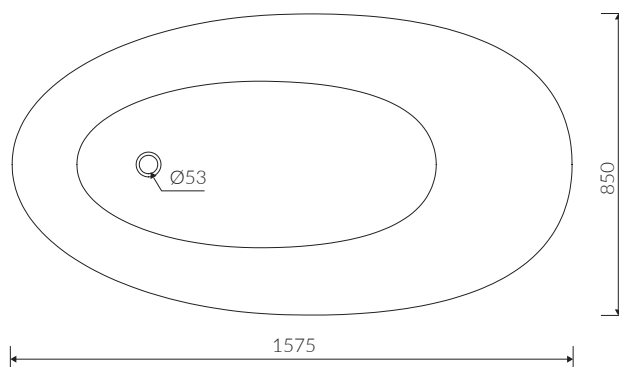

- Bez konieczności ingerencji w podłogę przy zastosowaniu syfonu o wysokości poniżej 98 mm / If the syphon height is less than 98 mm drilling below the floor surface is not required

- Waga / Weight : 130 kg
Waga z wodą / Weight with water : 288 kg

WANNA WOLNOSTOJĄCA FREE-STANDING BATHTUB

Index: P_W_556_02_1575

DŁUGOŚĆ LENGTH	SZEROKOŚĆ WIDTH	WYSOKOŚĆ HEIGHT
1575	850	700

Wymiary podane z tolerancją /
Dimensions specified with tolerance:

długość / length: (+10 -10)
szerokość / width (+5 -5)
wysokość / height (+5 -5)