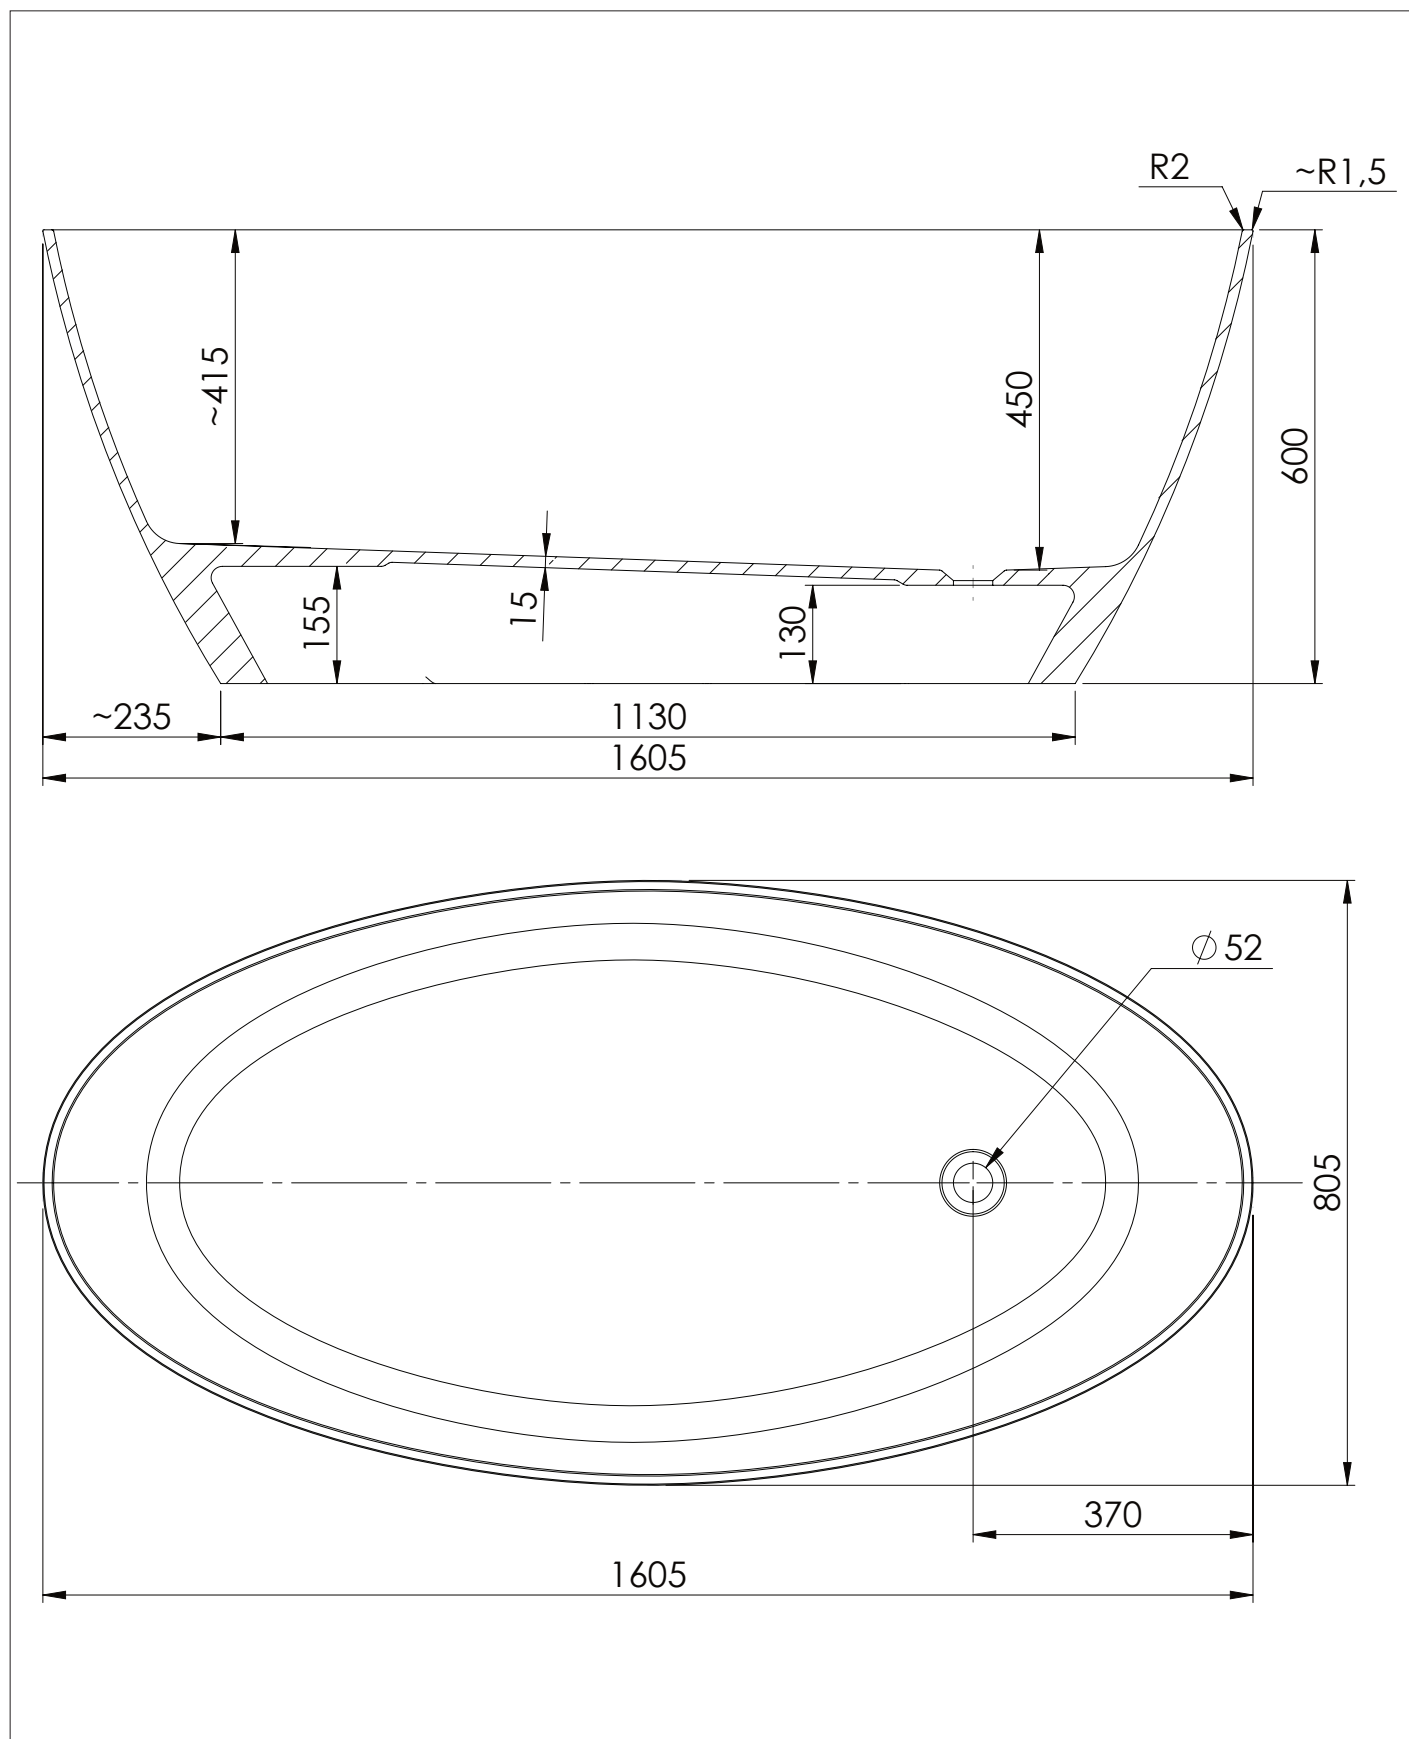

Siena WW

PL Rysunek techniczny
EN Technical drawing
DE Technisches zeichen
RU Технический чертёж

OMNIRE

Enjoy home, every day.

* 5 9 0 1 8 6 7 7 5 5 3 5 *