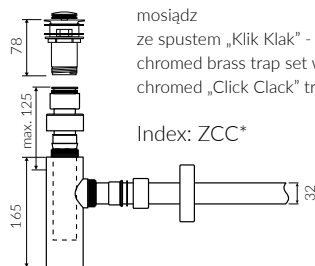

## UMYWALKA NABLATOWA COUNTERTOP WASHBASIN

Index: **P\_U\_067\_01\_0596**

- Zalecany sposób montażu / Recommended mounting method:  
- Nablatowa / Countertop
- Dostosowana do typu baterii / Suitable with kind of faucets:  
- Ściana / Wall mounted  
- Nablatowa / Countertop
- Bez otworu na baterię / Without tap hole
- Bez przelewu / Without overflow
- Materiał / Material:  
MINERALICAST® DURO  
- biały połysk / white gloss  
MINERALICAST® MAT  
- biały mat / white matt
- Waga / Weight : 21 kg

DŁUGOŚĆ LENGTH	SZEROKOŚĆ WIDTH	WYSOKOŚĆ HEIGHT
595	277	268

Wymiary podane z tolerancją / Dimensions specified with tolerance:  
do/to 700 mm (+2 -0) od/from 701 do/to 1200 mm (+3 -0)

PRODUKT KOMPATYBILNY Z / PRODUCT COMPATIBLE WITH:

\* za dopłatą / additional fees apply

zestaw syfonowy PCV  
ze spustem „Klik Klak” - chrom  
PVC trap set with  
chromed „Click Clack” trigger

Index: ZPC\*

\* za dopłatą / additional fees apply

zestaw syfonowy - chromowany  
mosiądz  
ze spustem „Klik Klak” - chrom  
chromed brass trap set with  
chromed „Click Clack” trigger

Index: ZCC\*

\* za dopłatą / additional fees apply

zestaw syfonowy PCV  
ze spustem „Klik Klak” - chrom  
- z czyszczeniem od góry  
PVC trap set with  
chromed „Click Clack” trigger  
- cleaning from the top system