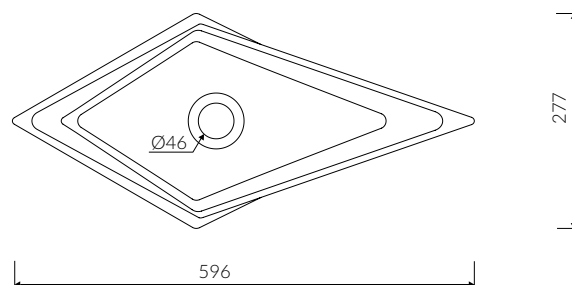

## UMYWALKA NABLATOWA COUNTERTOP WASHBASIN

Index: **P\_U\_067\_01\_0596**

- Zalecany sposób montażu / Recommended mounting method:  
- Nablatowa / Countertop
- Dostosowana do typu baterii / Suitable with kind of faucets:  
- Ściana / Wall mounted  
- Nablatowa / Countertop
- Bez otworu na baterię / Without tap hole
- Bez przelewu / Without overflow
- Materiał / Material:  
MINERALICAST® DURO  
- biały połysk / white gloss  
MINERALICAST® MAT  
- biały mat / white matt
- Waga / Weight : 21 kg

DŁUGOŚĆ LENGTH	SZEROKOŚĆ WIDTH	WYSOKOŚĆ HEIGHT
595	277	268

Wymiary podane z tolerancją / Dimensions specified with tolerance:  
do/to 700 mm (+2 -0) od/from 701 do/to 1200 mm (+3 -0)

PRODUKT KOMPATYBILNY Z / PRODUCT COMPATIBLE WITH: