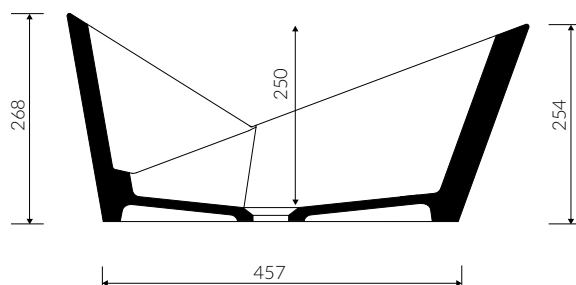

## UMYWALKA NABLATOWA COUNTERTOP WASHBASIN

Index: **P\_U\_067\_01\_0596**

- Zalecany sposób montażu / Recommended mounting method:  
- Nablatowa / Countertop
- Dostosowana do typu baterii / Suitable with kind of faucets:  
- Ściana / Wall mounted  
- Nablatowa / Countertop
- Bez otworu na baterię / Without tap hole
- Bez przelewu / Without overflow
- Materiał / Material:  
MINERALICAST® DURO  
- biały połysk / white gloss  
MINERALICAST® MAT  
- biały mat / white matt
- Waga / Weight : 21 kg

DŁUGOŚĆ LENGTH	SZEROKOŚĆ WIDTH	WYSOKOŚĆ HEIGHT
595	277	268

Wymiary podane z tolerancją / Dimensions specified with tolerance:  
do/to 700 mm (+2 -0) od/from 701 do/to 1200 mm (+3 -0)

PRODUKT KOMPATYBILNY Z / PRODUCT COMPATIBLE WITH: