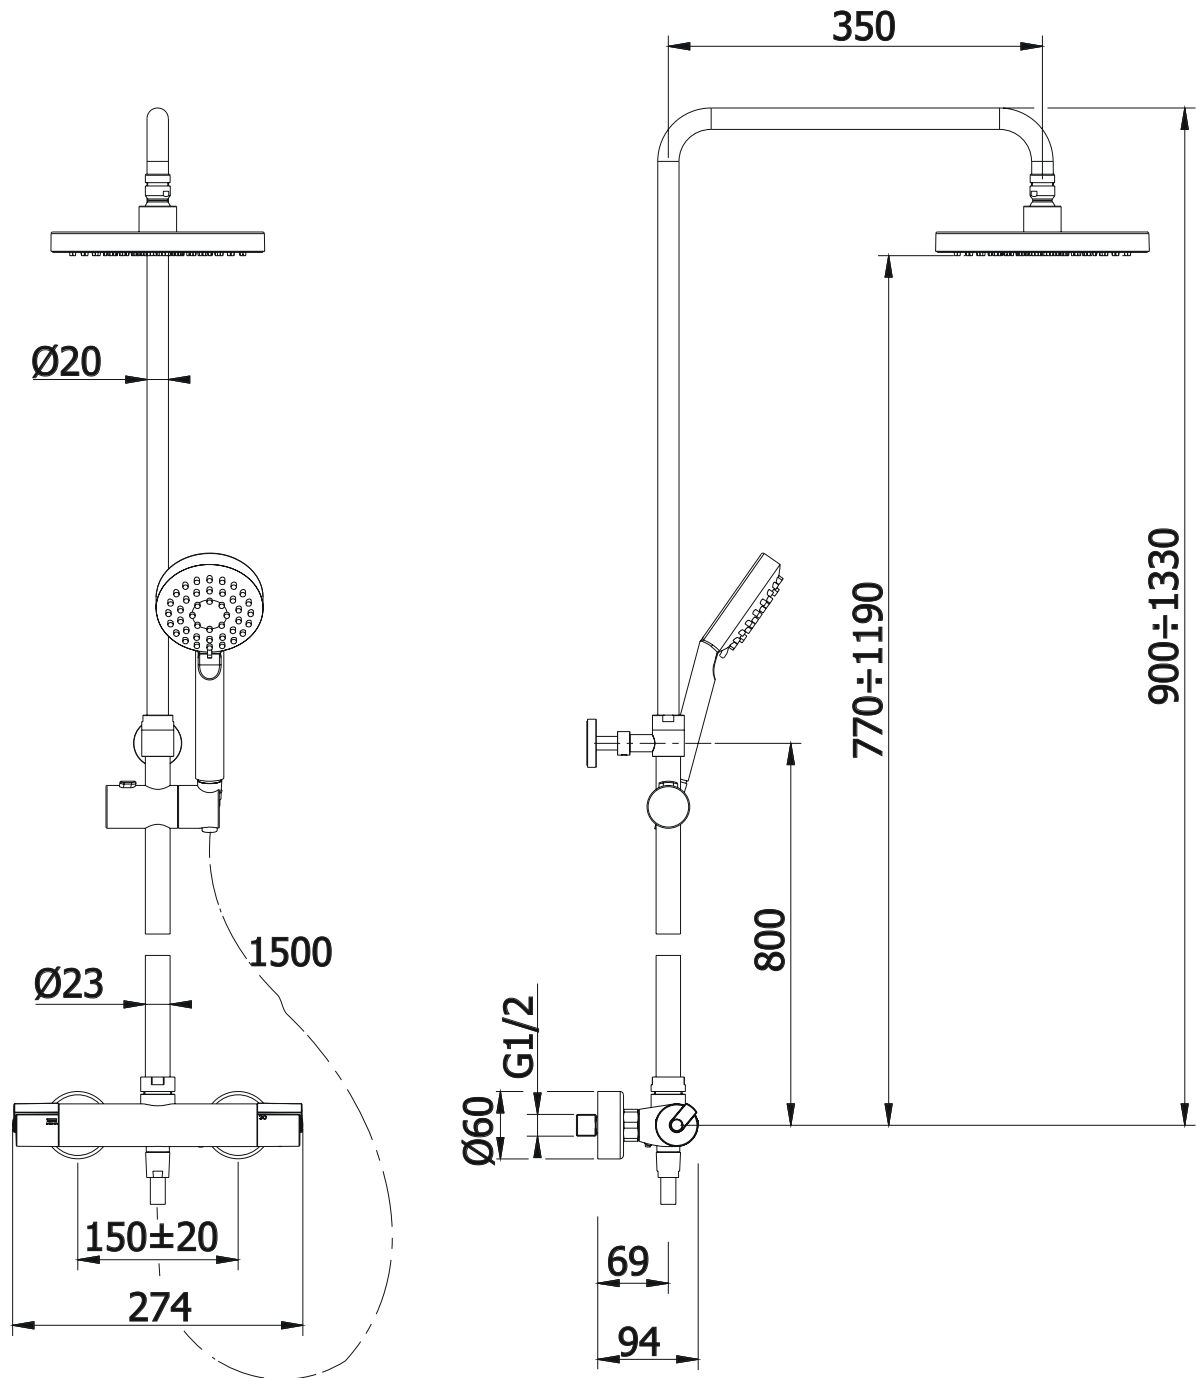

Y1244LUX

PL Rysunek techniczny
EN Technical drawing
DE Technisches Zeichen
RU Технический чертёж

OMNIRE

Enjoy home, every day.

* 5 9 0 2 5 3 9 8 2 6 3 7 1 *