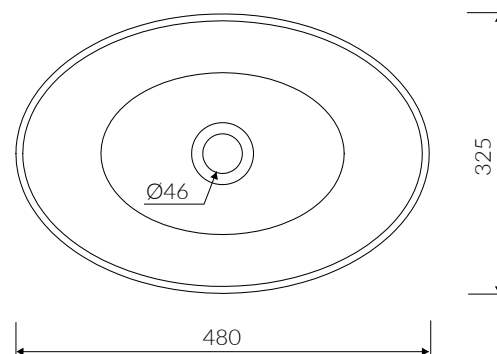

BIRMA II

UMYWALKA NABLATOWA COUNTERTOP WASHBASIN

Index: **P_U_609_01_0480**

- Zalecany sposób montażu / Recommended mounting method:
- Nablatowa / Countertop
- Dostosowana do typu baterii / Suitable with kind of faucets:
- Ścienne / Wall mounted
- Nablatowa / Countertop
- Bez otworu na baterię / Without tap hole
- Bez przelewu / Without overflow
- Materiał / Material:
MINERALICAST® DURO
- biały połysk / white gloss
MINERALICAST® MAT
- biały mat / white matt
MINERALICAST® STM BLACK
- czarny połysk / black gloss
- Waga / Weight : 5,5 kg

DŁUGOŚĆ LENGTH	SZEROKOŚĆ WIDTH	WYSOKOŚĆ HEIGHT
480	325	120

Wymiary podane z tolerancją /
Dimensions specified with tolerance:

do/to 700 mm (+2/-0)
od/from 701 do/to 1200 mm (+3/-0)

PRODUKT KOMPATYBILNY Z / PRODUCT COMPATIBLE WITH: