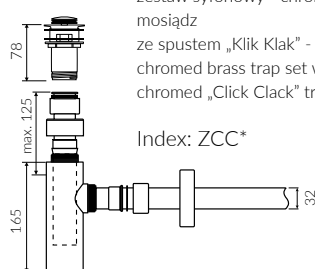

BIRMA II

UMYWALKA NABLATOWA COUNTERTOP WASHBASIN

Index: **P_U_609_01_0480**

- Zalecany sposób montażu / Recommended mounting method:
- Nablatowa / Countertop
- Dostosowana do typu baterii / Suitable with kind of faucets:
- Ścienne / Wall mounted
- Nablatowa / Countertop
- Bez otworu na baterię / Without tap hole
- Bez przelewu / Without overflow
- Materiał / Material:
MINERALICAST® DURO
- biały połysk / white gloss
MINERALICAST® MAT
- biały mat / white matt
MINERALICAST® STM BLACK
- czarny połysk / black gloss
- Waga / Weight : 5,5 kg

DŁUGOŚĆ LENGTH	SZEROKOŚĆ WIDTH	WYSOKOŚĆ HEIGHT
480	325	120

Wymiary podane z tolerancją /
Dimensions specified with tolerance:

do/to 700 mm (+2/-0)
od/from 701 do/to 1200 mm (+3/-0)

PRODUKT KOMPATYBILNY Z / PRODUCT COMPATIBLE WITH:

* za dopłatą / additional fees apply

zestaw syfonowy PCV
ze spustem „Klik Klak” - chrom
PVC trap set with
chromed „Click Clack” trigger

Index: ZPC*

* za dopłatą / additional fees apply

zestaw syfonowy - chromowany
mosiądz
ze spustem „Klik Klak” - chrom
chromed brass trap set with
chromed „Click Clack” trigger

Index: ZCC*

* za dopłatą / additional fees apply

zestaw syfonowy PCV
ze spustem „Klik Klak” - chrom
- z czyszczeniem od góry
PVC trap set with
chromed „Click Clack” trigger
- cleaning from the top system