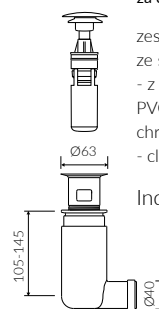

* za dopłatą / additional fees apply

zestaw syfonowy PCV
ze spustem „Klik Klak” - chrom
- z czyszczeniem od góry
PVC trap set with
chromed „Click Clack” trigger
- cleaning from the top system

Index: Easy Clean*