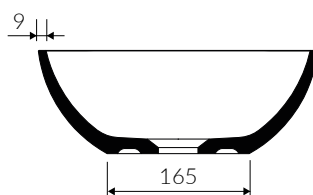

BIRMA II

UMYWALKA NABLATOWA COUNTERTOP WASHBASIN

Index: **P_U_609_01_0480**

- Zalecany sposób montażu / Recommended mounting method:
- Nablatowa / Countertop
- Dostosowana do typu baterii / Suitable with kind of faucets:
- Ścienne / Wall mounted
- Nablatowa / Countertop
- Bez otworu na baterię / Without tap hole
- Bez przelewu / Without overflow
- Materiał / Material:
MINERALICAST® DURO
- biały połysk / white gloss
MINERALICAST® MAT
- biały mat / white matt
MINERALICAST® STM BLACK
- czarny połysk / black gloss
- Waga / Weight : 5,5 kg

DŁUGOŚĆ LENGTH	SZEROKOŚĆ WIDTH	WYSOKOŚĆ HEIGHT
480	325	120

Wymiary podane z tolerancją /
Dimensions specified with tolerance:

do/to 700 mm (+2/-0)
od/from 701 do/to 1200 mm (+3/-0)

PRODUKT KOMPATYBILNY Z / PRODUCT COMPATIBLE WITH: