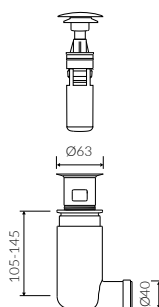

* za dopłatą / additional fees apply

zestaw syfonowy PCV
ze spustem „Klik Klak” - chrom
- z czyszczeniem od góry
PVC trap set with
chromed „Click Clack” trigger
- cleaning from the top system

Index: Easy Clean*