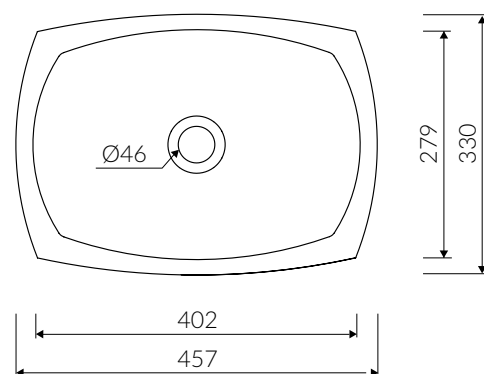

ISAR I

UMYWALKA NABLATOWA COUNTERTOP WASHBASIN

Index: **P_U_039_01_0457**

- Zalecany sposób montażu / Recommended mounting method:
 - Nablatowa / Countertop
- Dostosowana do typu baterii / Suitable with kind of faucets:
 - Ściana / Wall mounted
 - Nablatowa / Countertop
- Bez otworu na baterię / Without tap hole
- Bez przelewu / Without overflow
- Materiał / Material:
 - MINERALICAST® DURO
 - biały połysk / white gloss
 - MINERALICAST® MAT
 - biały mat / white matt
 - MINERALICAST® STM BLACK
 - czarny połysk / black gloss
- Waga / Weight : 17,5 kg

DŁUGOŚĆ LENGTH	SZEROKOŚĆ WIDTH	WYSOKOŚĆ HEIGHT
457	330	300

Wymiary podane z tolerancją /
Dimensions specified with tolerance:

do/to 700 mm (+2 -0)
od/from 701 do/to 1200 mm (+3 -0)

PRODUKT KOMPATYBILNY Z / PRODUCT COMPATIBLE WITH: