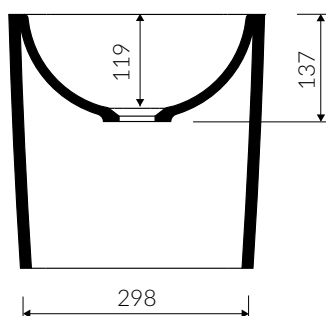

ISAR I

UMYWALKA NABLATOWA COUNTERTOP WASHBASIN

Index: **P_U_039_01_0457**

- Zalecany sposób montażu / Recommended mounting method:
 - Nablatowa / Countertop
- Dostosowana do typu baterii / Suitable with kind of faucets:
 - Ściana / Wall mounted
 - Nablatowa / Countertop
- Bez otworu na baterię / Without tap hole
- Bez przelewu / Without overflow
- Materiał / Material:
 - MINERALICAST® DURO
 - biały połysk / white gloss
 - MINERALICAST® MAT
 - biały mat / white matt
 - MINERALICAST® STM BLACK
 - czarny połysk / black gloss
- Waga / Weight : 17,5 kg

DŁUGOŚĆ LENGTH	SZEROKOŚĆ WIDTH	WYSOKOŚĆ HEIGHT
457	330	300

Wymiary podane z tolerancją /
Dimensions specified with tolerance:

do/to 700 mm (+2 -0)
od/from 701 do/to 1200 mm (+3 -0)

PRODUKT KOMPATYBILNY Z / PRODUCT COMPATIBLE WITH: