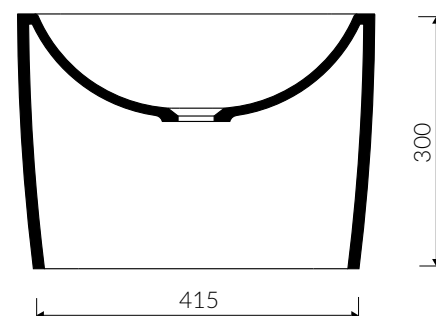

ISAR I

UMYWALKA NABLATOWA COUNTERTOP WASHBASIN

Index: **P_U_039_01_0457**

- Zalecany sposób montażu / Recommended mounting method:
 - Nablatowa / Countertop
- Dostosowana do typu baterii / Suitable with kind of faucets:
 - Ściana / Wall mounted
 - Nablatowa / Countertop
- Bez otworu na baterię / Without tap hole
- Bez przelewu / Without overflow
- Materiał / Material:
 - MINERALICAST® DURO
 - biały połysk / white gloss
 - MINERALICAST® MAT
 - biały mat / white matt
 - MINERALICAST® STM BLACK
 - czarny połysk / black gloss
- Waga / Weight : 17,5 kg

DŁUGOŚĆ LENGTH	SZEROKOŚĆ WIDTH	WYSOKOŚĆ HEIGHT
457	330	300

Wymiary podane z tolerancją /
Dimensions specified with tolerance:

do/to 700 mm (+2 -0)
od/from 701 do/to 1200 mm (+3 -0)

PRODUKT KOMPATYBILNY Z / PRODUCT COMPATIBLE WITH: