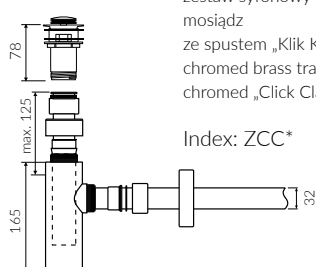

ISAR I

UMYWALKA NABLATOWA COUNTERTOP WASHBASIN

Index: **P_U_039_01_0457**

- Zalecany sposób montażu / Recommended mounting method:
 - Nablatowa / Countertop
- Dostosowana do typu baterii / Suitable with kind of faucets:
 - Ściana / Wall mounted
 - Nablatowa / Countertop
- Bez otworu na baterię / Without tap hole
- Bez przelewu / Without overflow
- Materiał / Material:
 - MINERALICAST® DURO
 - biały połysk / white gloss
 - MINERALICAST® MAT
 - biały mat / white matt
 - MINERALICAST® STM BLACK
 - czarny połysk / black gloss
- Waga / Weight : 17,5 kg

DŁUGOŚĆ LENGTH	SZEROKOŚĆ WIDTH	WYSOKOŚĆ HEIGHT
457	330	300

Wymiary podane z tolerancją /
Dimensions specified with tolerance:

do/to 700 mm (+2 -0)
od/from 701 do/to 1200 mm (+3 -0)

PRODUKT KOMPATYBILNY Z / PRODUCT COMPATIBLE WITH:

* za dopłatą / additional fees apply

zestaw syfonowy - chromowany
mosiądz
ze spustem „Klik Klak” - chrom
chromed brass trap set with
chromed „Click Clack” trigger

Index: ZCC*

* za dopłatą / additional fees apply